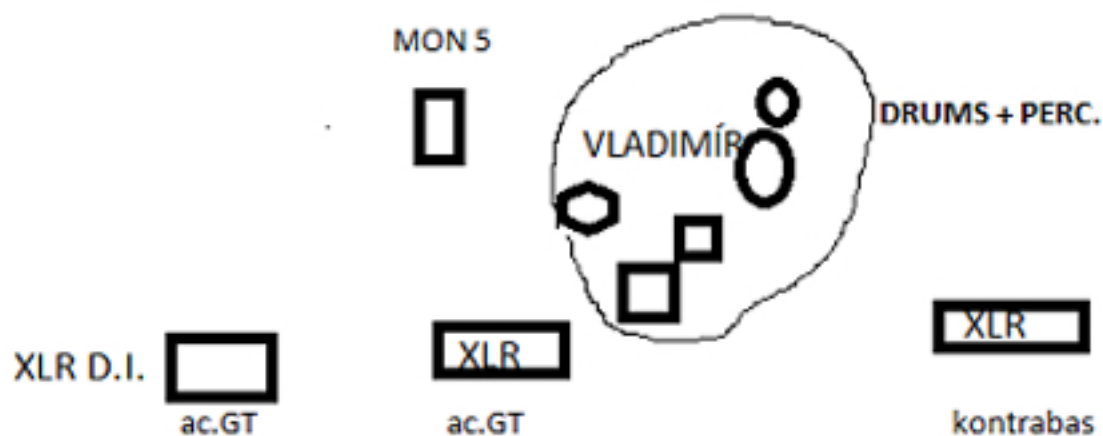

KAMELOT STAGE

XLR D.I.

HOST
vocal 1

MON 1

VIKTOR
vocal 2

MON 2

ROMAN
vocal 3

MON 3